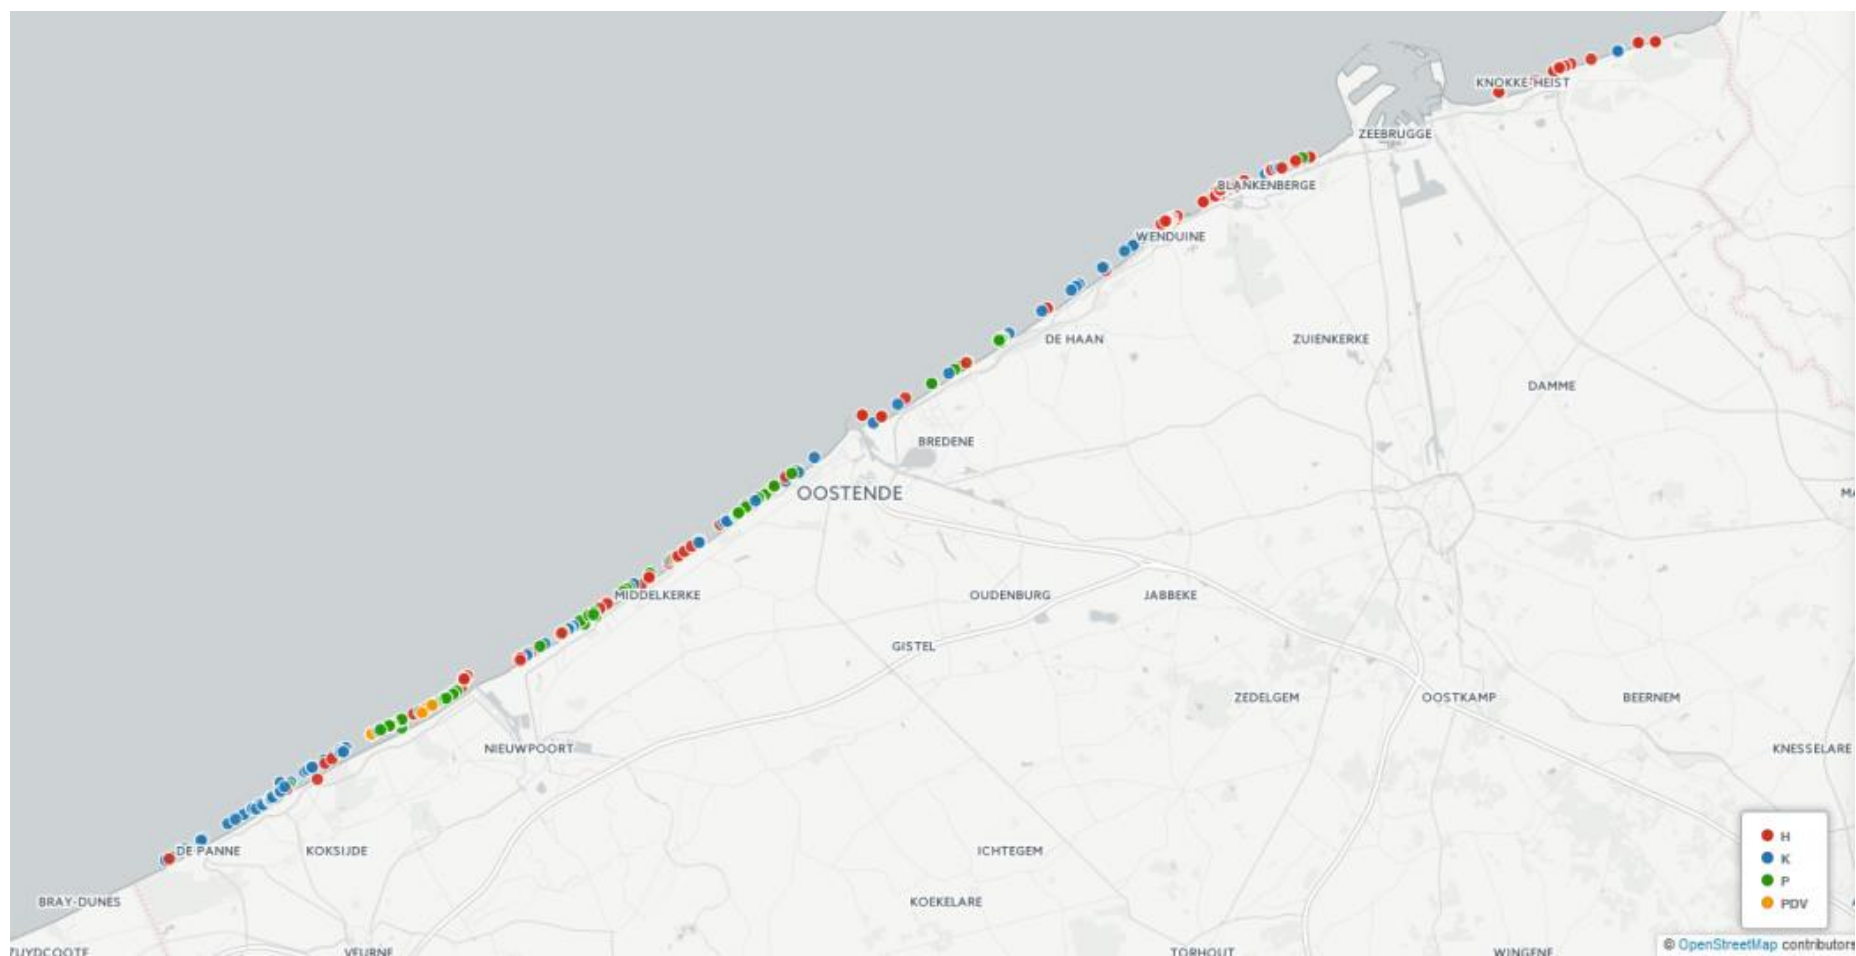

H = hengel; K = kruien; P = passief; PDV = paardevisser (358 datapunten; 21 x 20km-transecten)

Hengelvisserij (164 datapunten)

Kruien (91 datapunten)

Passieve visserij (83 datapunten)

Paardenvissers (20 datapunten)