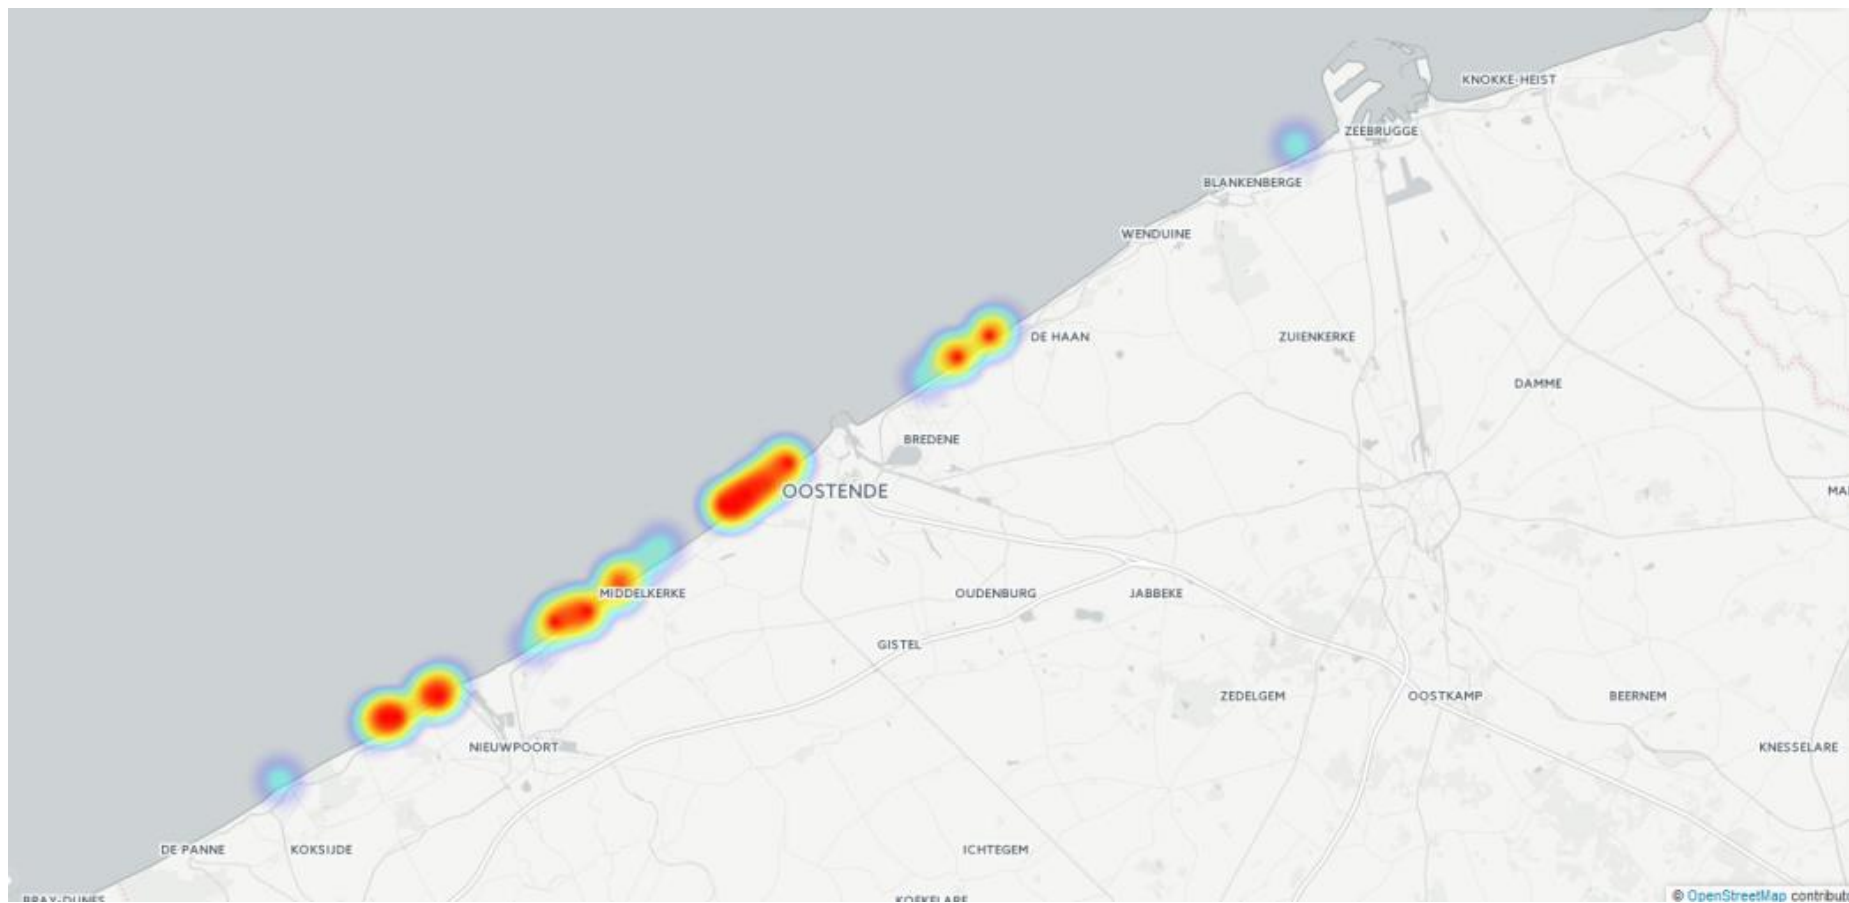

H = hengel; K = kruien; P = passief; PDV = paardevisser (358 datapunten; 21 x 20km-transecten)

Hengelvisserij (164 datapunten)

Kruien (91 datapunten)

Passieve visserij (83 datapunten)

Paardenvissers (20 datapunten)