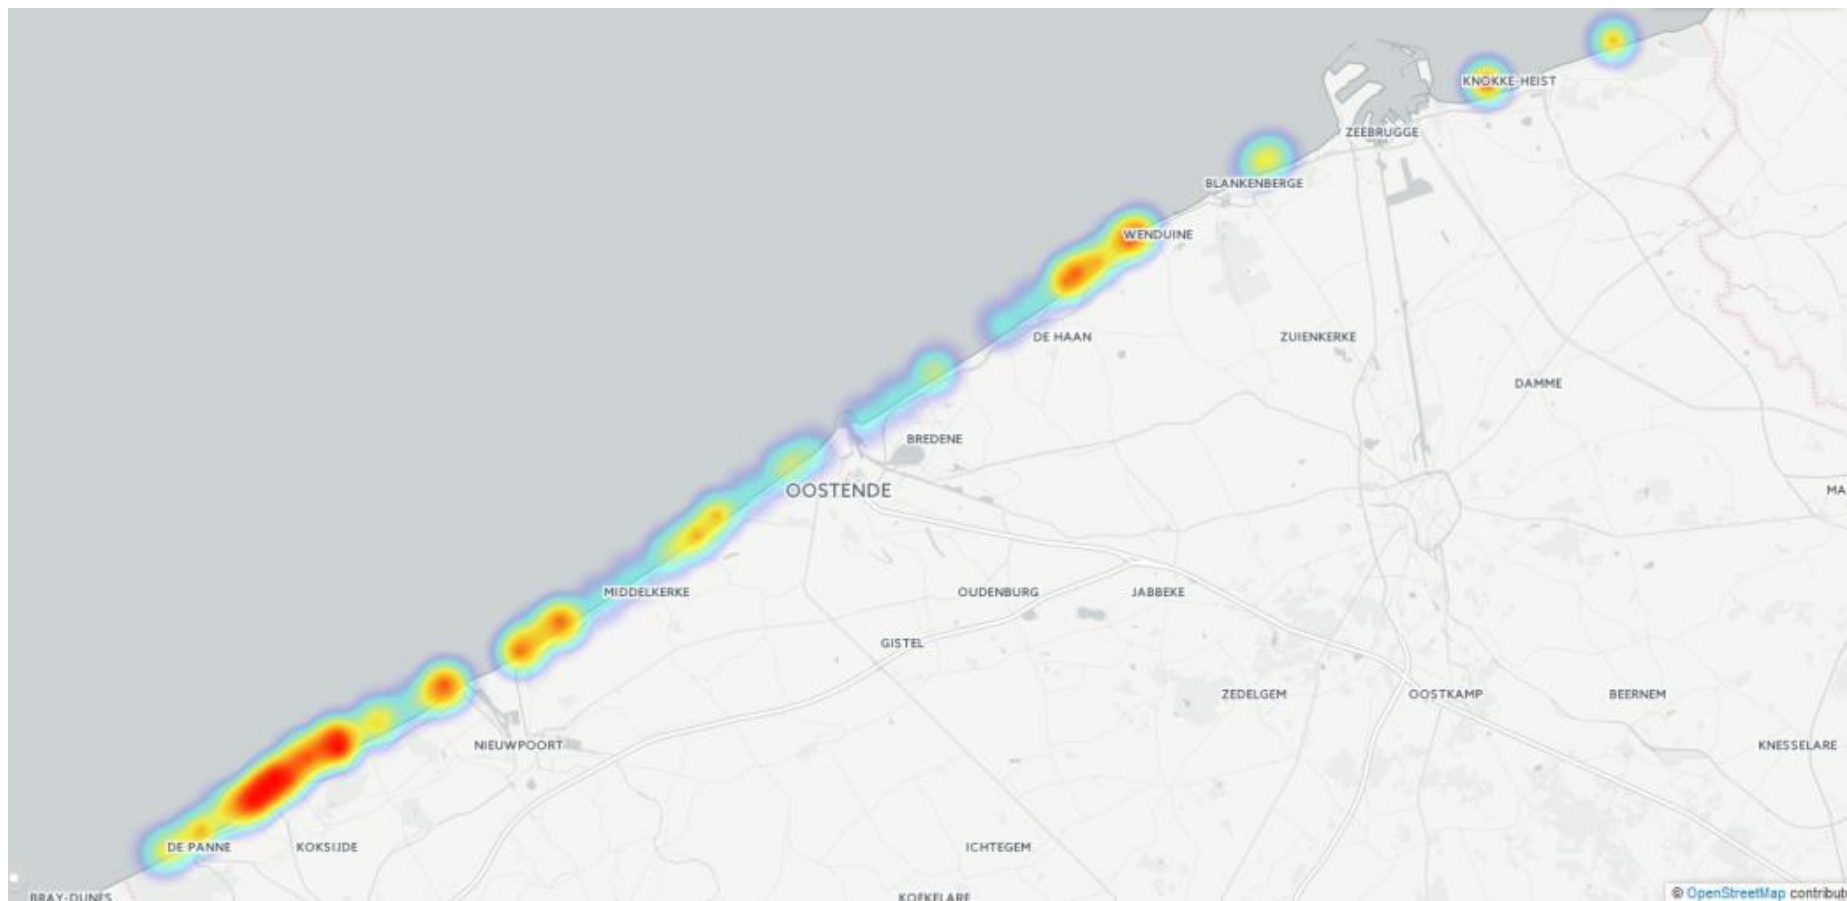

H = hengel; K = kruien; P = passief; PDV = paardevisser (358 datapunten; 21 x 20km-transecten)

Hengelvisserij (164 datapunten)

Kruien (91 datapunten)

Passieve visserij (83 datapunten)

Paardenvissers (20 datapunten)